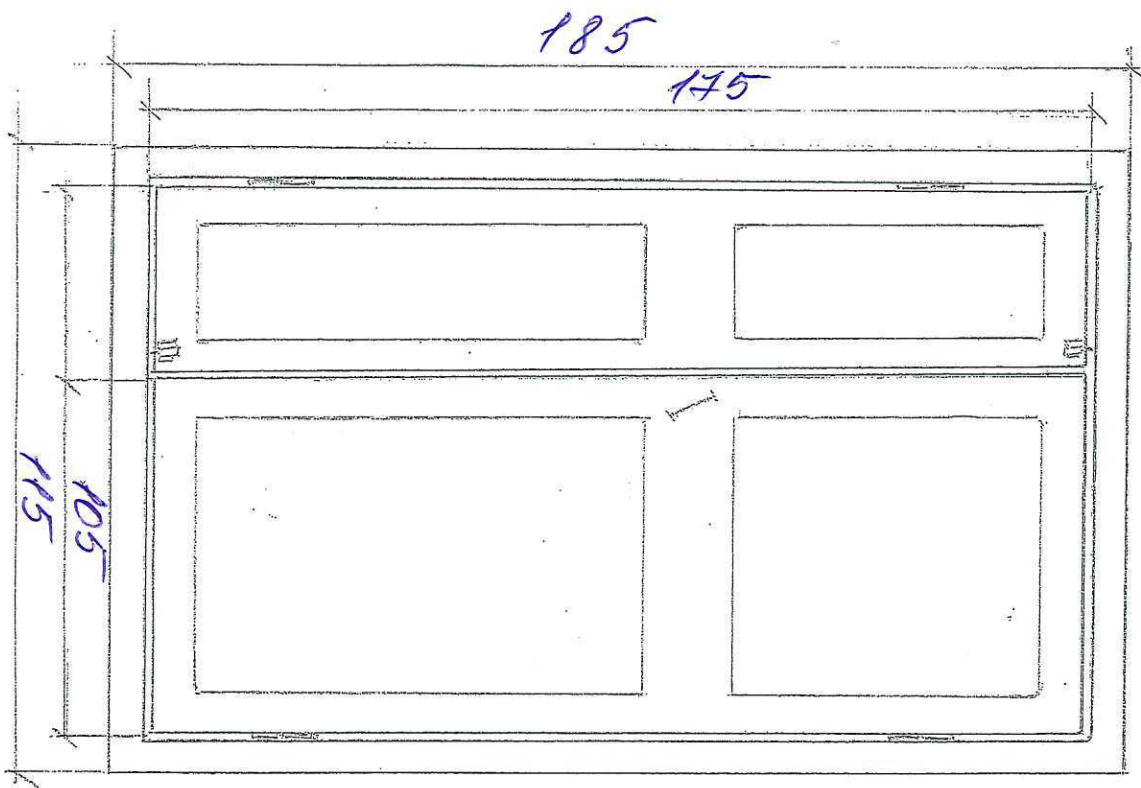

gr. Kerosinowa 8 36/14)