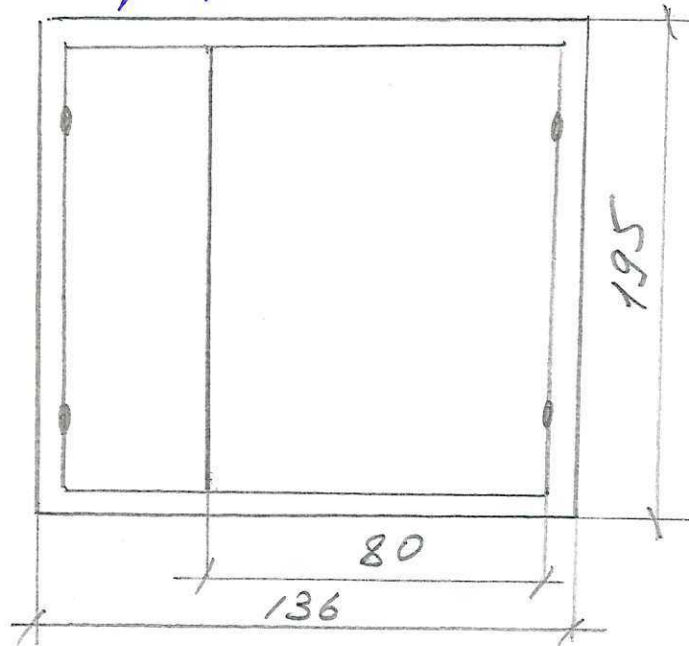

Эксп
где изготовили двуровневый
блок по адресу!

ул. Южная д. 32 - 2 пос. без сор.

Двуровневый двусторонний блок с
коробкой р-рам 136 x 195