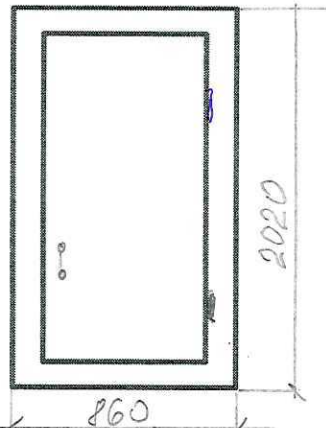

гн. Термосебя г. 11 2, 4н.  
1900 x 850 (2шт)

гн. Термосебя 12 2н.  
2060 x 900 (1шт)

гн. Фруты г. 61 14, 2, 5н.  
2100 x 1000 (4шт)

гн. Фруты г. 61 3н.  
2200 x 1070 (1шт)

2020.10

809 2020.10

Знамен 17 1ней.  
2020 x 860 (1шт)

Знамен 17 2ней.  
2050 x 900 (1шт)

Знамен 17 3ней. 2060 x 920 (1шт)

гн. Кузнецова г. 2 2000 x 870 (1шт)  
гн. Кузнецова г. 4 (±н)  
2000 x 870 (1шт)

гн. Кузнецова г. 30 2,5, 6ней.  
2100 x 900 (3шт) гн. Знамен 26 (±н)  
2100 x 900 (1шт)

Двустворчатый дверной блок с каробкой  
р-рам 128 x 220

Зски  
где изготовили дверной  
блок по адресу:

ул. Друже д. 10 - 3 этаж - без сор.

Дверной блок с коробкой раз-  
мером 87 x 213

Землю  
где изготовили двупольный блок  
по адресу;