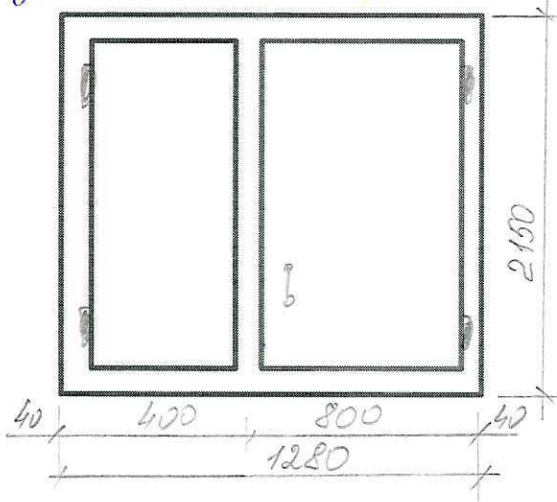

гн. Фронтон г. 59 $\frac{1, 2, 3, 4 \text{ мес.}}{2}$ 3 мес. 5 мес (2150 x 1280)