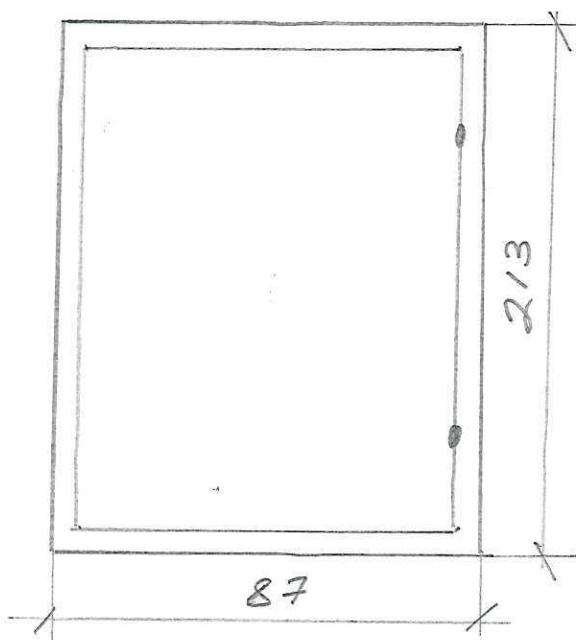

Двустворчатый дверной блок с каробкой  
р-рам 128 x 220

Зски  
где изготовили дверной  
блок по адресу:

ул. Друже д. 10 - 3 этаж - без сор.

Дверной блок с коробкой раз-  
мером 87 x 213

Землю  
где изготовили двупольный блок  
по адресу;