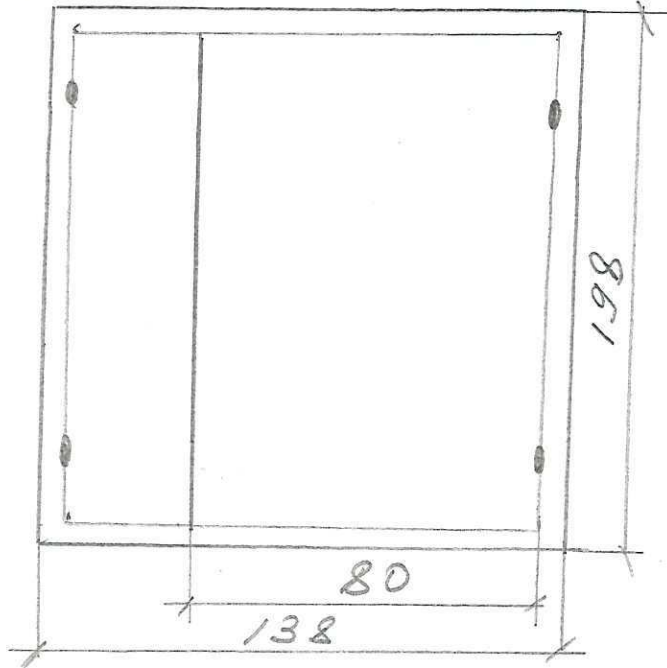

Двустворчатый дверной блок с каробкой  
р-рам 128 x 220

Зски  
где изготовили дверной  
блок по адресу:

ул. Друже д. 10 - 3 этаж - без сор.

Дверной блок с коробкой раз-  
мером 87 x 213

Землю  
где изготовили двупольный блок  
по адресу;

ул. Южная д. 11 - 1 под-бл. с/д.

Двупольный двупольный блок с ко-  
робкой р-рам 138 x 198.

ул. Южная д. 30 - 4 под-бл. с/д.

Двупольный двупольный блок с  
коробкой р-рам 137 x 197

Эксп  
где изготовили двуровневый  
блок по адресу!

ул. Южная д. 32 - 2 пос. без сор.

Двуровневый двусторонний блок с  
коробкой р-рам 136 x 195

ул. Южная д. 32 - 4 пос. без сор.

Двуровневый двусторонний блок с  
коробкой р-рам 136 x 195