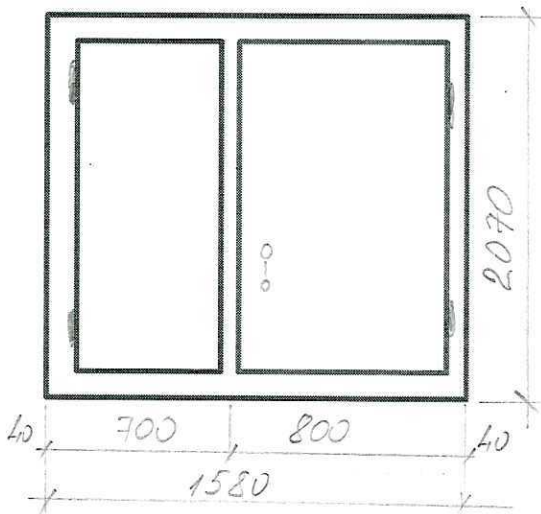

Знамен 17 2ней.  
2050 x 900 (1шт)

Знамен 17 3ней. 2060 x 920 (1шт)

гн. Кузнецова г. 2 2000 x 870 (1шт)  
гн. Кузнецова г. 4 (±н)  
2000 x 870 (1шт)

гн. Кузнецова г. 30 2,5, 6ней.  
2100 x 900 (3шт) гн. Знамен 26 (±н)  
2100 x 900 (1шт)

ун. Лемкал - Тимирязева г. 12 1, 2, 3, 4, 5, 7 ног.

ун. Тимирязева г. 2 1, 2 ног.

Сит. (2100 x 1280)

ун. Лемкал - Тимирязева г. 12 8 ног. 1 шт (2240 x 1280)

ун. Фрунзе г. 47 1, 2, 3, 4 н. 4 шт. (2070 x 1580)