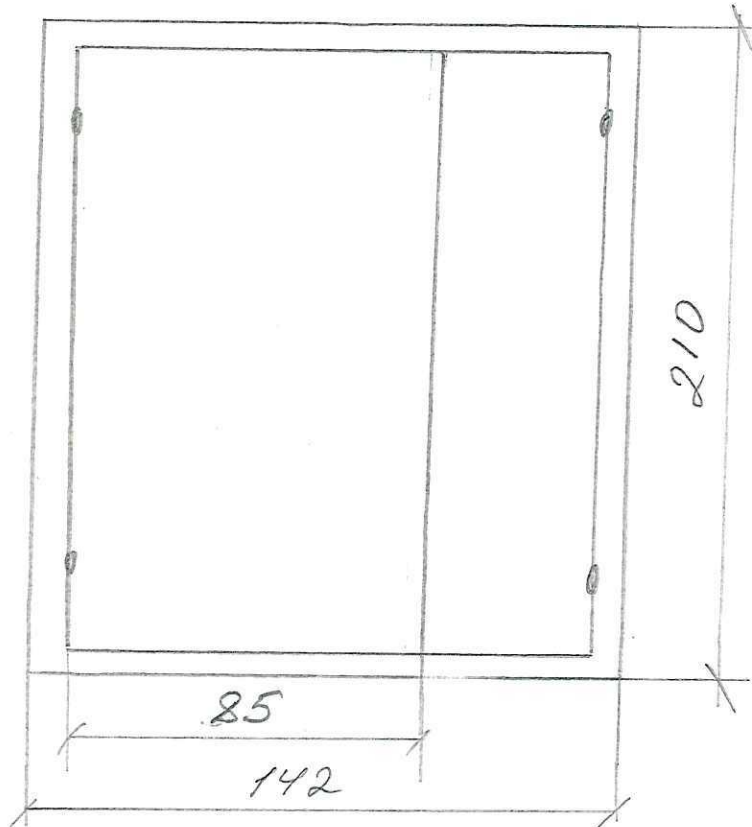

Эскиз для изготовления №107
дверной блока по адресу:

ул. Ортошкенте д. 13 - 3 пер

Двустворчатой дверной блок с коробкой
Р-рам 142 x 210

су-соф.