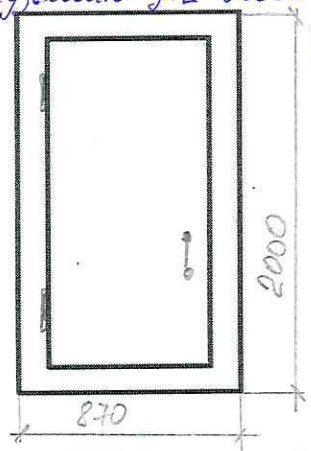

гн. Термосебя г. 11 2, 4н.  
1900 x 850 (2шт)

гн. Термосебя 12 2н.  
2060 x 900 (1шт)

гн. Фруты г. 61 14, 2, 5н.  
2100 x 1000 (4шт)

гн. Фруты г. 61 3н.  
2200 x 1070 (1шт)

2020.10

809 2020.10

Знамен 17 1ней.  
2020 x 860 (1шт)

Знамен 17 2ней.  
2050 x 900 (1шт)

Знамен 17 3ней. 2060 x 920 (1шт)

гн. Кузнецова г. 2 2000 x 870 (1шт)  
гн. Кузнецова г. 4 (±н)  
2000 x 870 (1шт)

гн. Кузнецова г. 30 2,5, 6ней.  
2100 x 900 (3шт) гн. Знамен 26 (±н)  
2100 x 900 (1шт)

Двустворчатый дверной блок с каробкой  
р-рам 128 x 220

Зски  
где изготовили дверной  
блок по адресу:

ул. Друже д. 10 - 3 этаж - без сор.

Дверной блок с коробкой раз-  
мером 87 x 213

Землю  
где изготовили двупольный блок  
по адресу;