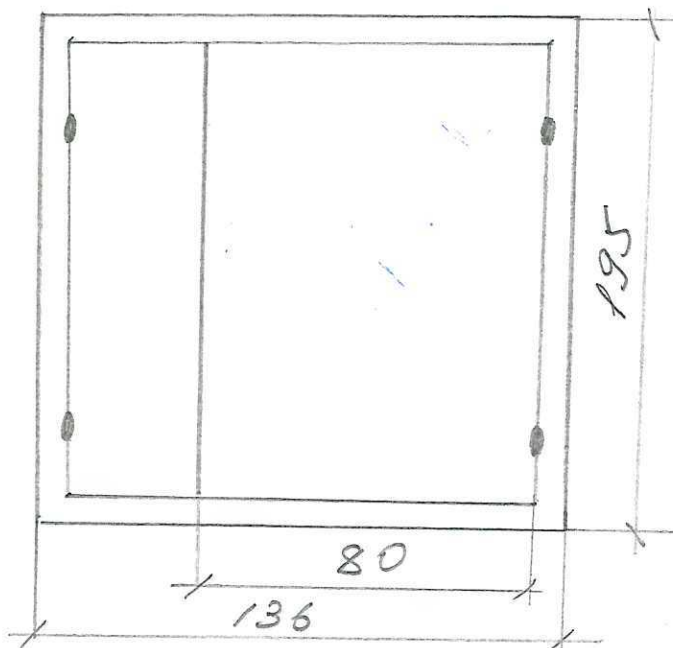

Двустворчатый дверной блок с каробкой  
р-рам 128 x 220

Зски  
где изготовили дверной  
блок по адресу:

ул. Друже д. 10 - 3 этаж - без сор.

Дверной блок с коробкой раз-  
мером 87 x 213

Землю  
где изготовили двупольный блок  
по адресу;

ул. Южная д. 11 - 1 под-бл. с/д.

Двупольный двупольный блок с ко-  
робкой р-рам 138 x 198.

ул. Южная д. 30 - 4 под-бл. с/д.

Двупольный двупольный блок с  
коробкой р-рам 137 x 197

Эксп  
где изготовили двуровневый  
блок по адресу!

ул. Южная д. 32 - 2 пос. без сор.

Двуровневый двусторонний блок с  
коробкой р-рам 136 x 195

ул. Южная д. 32 - 4 пос. без сор.

Двуровневый двусторонний блок с  
коробкой р-рам 136 x 195