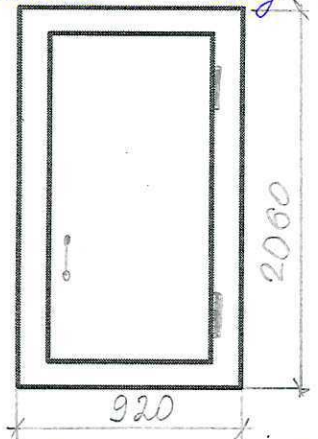

гн. Термосебя г. 11 2, 4н.  
1900 x 850 (2шт)

гн. Термосебя 12 2н.  
2060 x 900 (1шт)

гн. Фруты г. 61 14, 2, 5н.  
2100 x 1000 (4шт)

гн. Фруты г. 61 3н.  
2200 x 1070 (1шт)

2020.10

809 2020.10

Знамен 17 1ней.  
2020 x 860 (1шт)

Знамен 17 2ней.  
2050 x 900 (1шт)

Знамен 17 3ней. 2060 x 920 (1шт)

гн. Кузнецова г. 2 2000 x 870 (1шт)  
гн. Кузнецова г. 4 (±н)  
2000 x 870 (1шт)

гн. Кузнецова г. 30 2,5, 6ней.  
2100 x 900 (3шт) гн. Знамен 26 (±н)  
2100 x 900 (1шт)

Двустворчатый дверной блок с каробкой  
р-рам 128 x 220

Зски  
где изготовили дверной  
блок по адресу:

ул. Друже д. 10 - 3 этаж - без сор.

Дверной блок с коробкой раз-  
мером 87 x 213

Землю  
где изготовили двупольный блок  
по адресу;