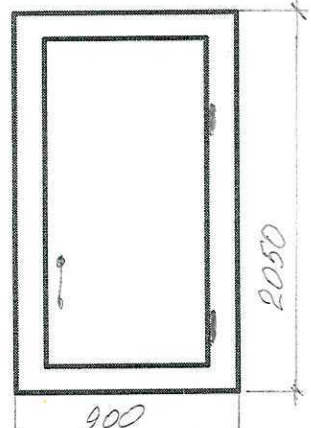

гн. Термосебя г. 11 2, 4н.  
1900 x 850 (2шт)

гн. Термосебя 12 2н.  
2060 x 900 (1шт)

гн. Фруты г. 61 14, 2, 5н.  
2100 x 1000 (4шт)

гн. Фруты г. 61 3н.  
2200 x 1070 (1шт)

2020.10

809 2020.10

Знамен 17 1ней.  
2020 x 860 (1шт)

Знамен 17 2ней.  
2050 x 900 (1шт)

Знамен 17 3ней. 2060 x 920 (1шт)

гн. Кузнецова г. 2 2000 x 870 (1шт)  
гн. Кузнецова г. 4 (±н)  
2000 x 870 (1шт)

гн. Кузнецова г. 30 2,5, 6ней.  
2100 x 900 (3шт) гн. Знамен 26 (±н)  
2100 x 900 (1шт)

Двустворчатый дверной блок с каробкой  
р-рам 128 x 220

Зски  
где изготовили дверной  
блок по адресу:

ул. Друже д. 10 - 3 этаж - без сор.

Дверной блок с коробкой раз-  
мером 87 x 213

Землю  
где изготовили двупольный блок  
по адресу;