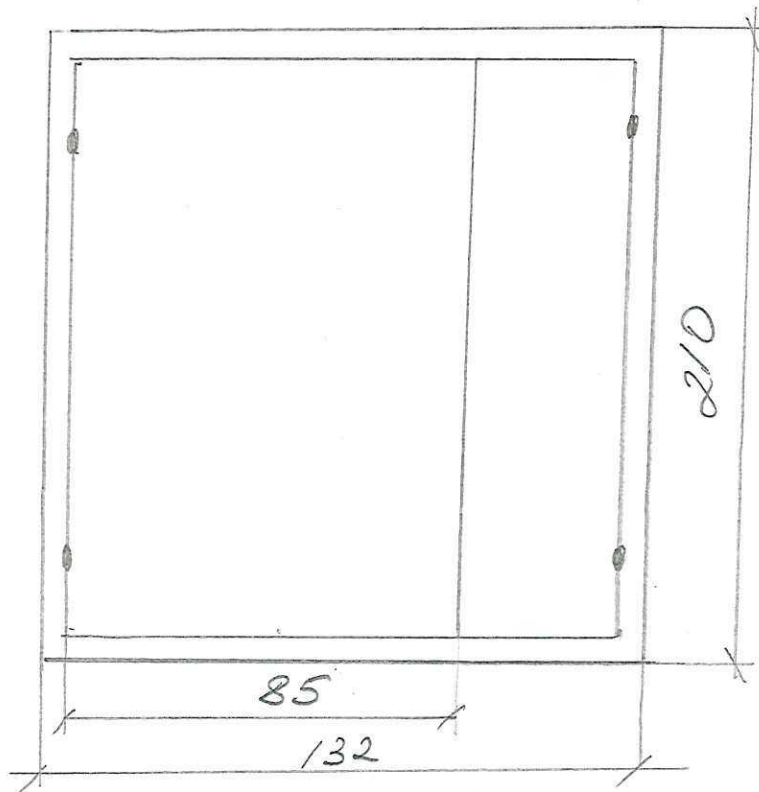

Эскиз
для изготовления дверного
блока по адресу:

ул. Орджоникидзе д. 13 - 4 под. 5 этаж

Двухпальный дверной блок
с коробкой р-рам 132 x 210