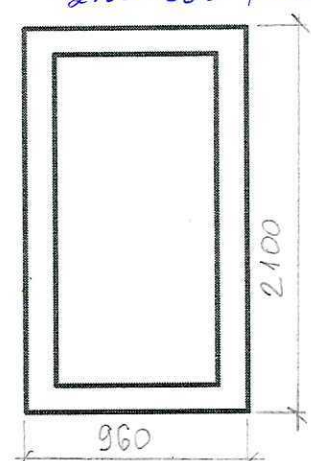

гн. Термосебя г. 11 2, 4н.  
1900 x 850 (2шт)

гн. Термосебя 12 2н.  
2060 x 900 (1шт)

гн. Фруты г. 61 14, 2, 5н.  
2100 x 1000 (4шт)

гн. Фруты г. 61 3н.  
2200 x 1070 (1шт)

2020.10

809 2020.10

Знамен 17 1ней.  
2020 x 860 (1шт)

Знамен 17 2ней.  
2050 x 900 (1шт)

Знамен 17 3ней. 2060 x 920 (1шт)

гн. Кузнецова г. 2 2000 x 870 (1шт)  
гн. Кузнецова г. 4 (±н)  
2000 x 870 (1шт)

гн. Кузнецова г. 30 2,5, 6ней.  
2100 x 900 (3шт) гн. Знамен 26 (±н)  
2100 x 900 (1шт)

гн. Кузнецова г. 30 7ней.  
1960 x 940 (1шт)

гн. Кузнецова г. 36 1,2,3,4,5  
2100 x 960 (5шт)

гн. Кузнецова г. 42 1ней.  
2100 x 960 (1шт)

ym. Узорца г. 13 3,5,6,7,8н.  
2100 x 1000 (5 уст)

ym. Узорца г. 9 1,2,3н. 1950 x 970 (3 уст)

Двустворчатый дверной блок с каробкой  
р-рам 128 x 220

Зски  
где изготовили дверной  
блок по адресу:

ул. Друже д. 10 - 3 этаж - без сор.

Дверной блок с коробкой раз-  
мером 87 x 213

Землю  
где изготовили двупольный блок  
по адресу;