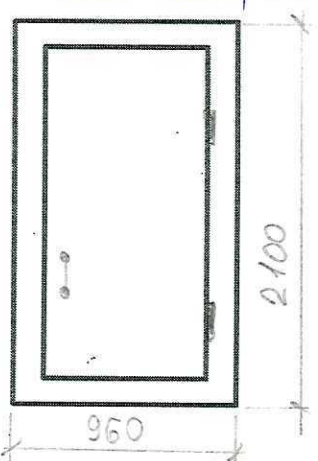

гн. Термосебя г. 11 2, 4н.  
1900 x 850 (2шт)

гн. Термосебя 12 2н.  
2060 x 900 (1шт)

гн. Фруты г. 61 14, 2, 5н.  
2100 x 1000 (4шт)

гн. Фруты г. 61 3н.  
2200 x 1070 (1шт)

2020.10

809 2020.10

Знамен 17 1ней.  
2020 x 860 (1шт)

Знамен 17 2ней.  
2050 x 900 (1шт)

Знамен 17 3ней. 2060 x 920 (1шт)

гн. Кузнецова г. 2 2000 x 870 (1шт)  
гн. Кузнецова г. 4 (±н)  
2000 x 870 (1шт)

гн. Кузнецова г. 30 2,5, 6ней.  
2100 x 900 (3шт) гн. Знамен 26 (±н)  
2100 x 900 (1шт)

гн. Кузнецова г. 30 7ней.  
1960 x 940 (1шт)

гн. Кузнецова г. 36 1,2,3,4,5  
2100 x 960 (5шт)

гн. Кузнецова г. 42 1ней.  
2100 x 960 (1шт)

ym. Узорца г. 13 3,5,6,7,8н.  
2100 x 1000 (5 уст)

ym. Узорца г. 9 1,2,3н. 1950 x 970 (3 уст)

Двустворчатый дверной блок с каробкой  
р-рам 128 x 220

Зски  
где изготовили дверной  
блок по адресу:

ул. Друже д. 10 - 3 этаж - без сор.

Дверной блок с коробкой раз-  
мером 87 x 213

Землю  
где изготовили двупольный блок  
по адресу;