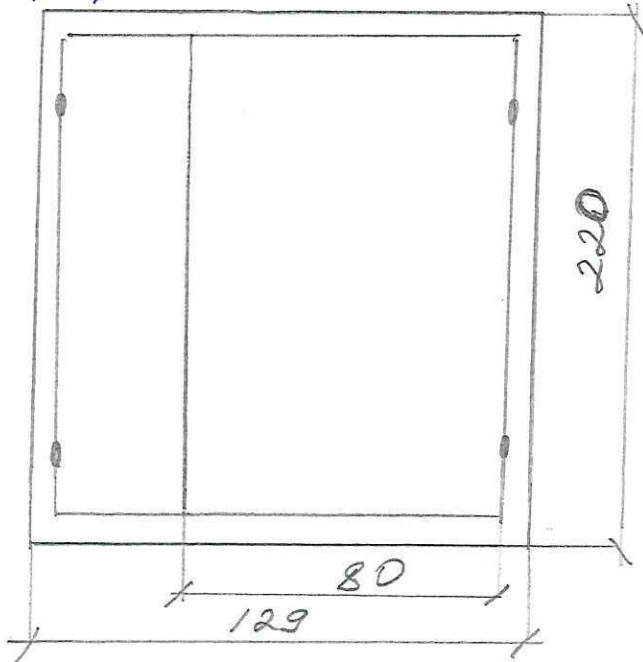

Зерку

для изготовления дверного
блока по адресу:

ул. Фрунзе д 10 - 1 под-без сар.

Двустворчатый дверной блок с кароб-
кой р-рам 129 x 220