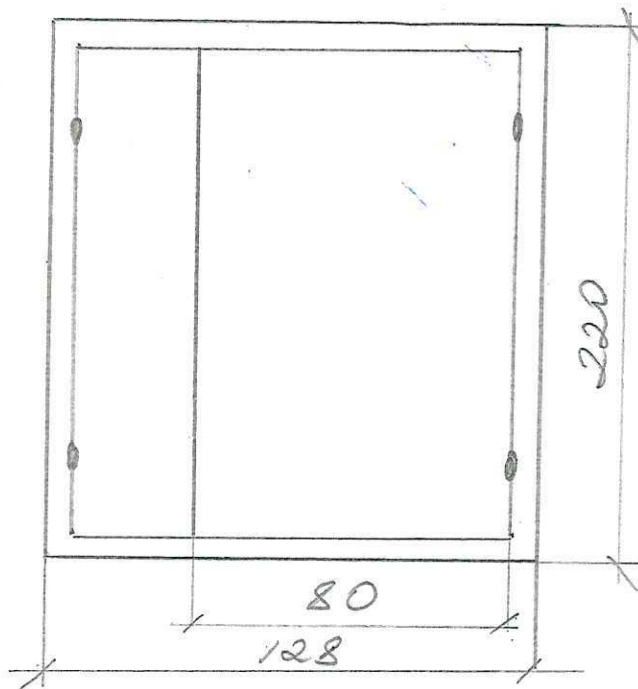

Двустворчатый дверной блок с каробкой  
р-рам 128 x 220

Зски  
где изготовили дверной  
блок по адресу:

ул. Друже д. 10 - 3 этаж - без сор.

Дверной блок с коробкой раз-  
мером 87 x 213

Землю  
где изготовили двупольный блок  
по адресу;

ул. Южная д. 11 - 1 под-бл. с/д.

Двупольный двупольный блок с ко-  
робкой р-рам 138 x 198.

ул. Южная д. 30 - 4 под-бл. с/д.

Двупольный двупольный блок с  
коробкой р-рам 137 x 197

Эксп  
где изготовили двуровневый  
блок по адресу!