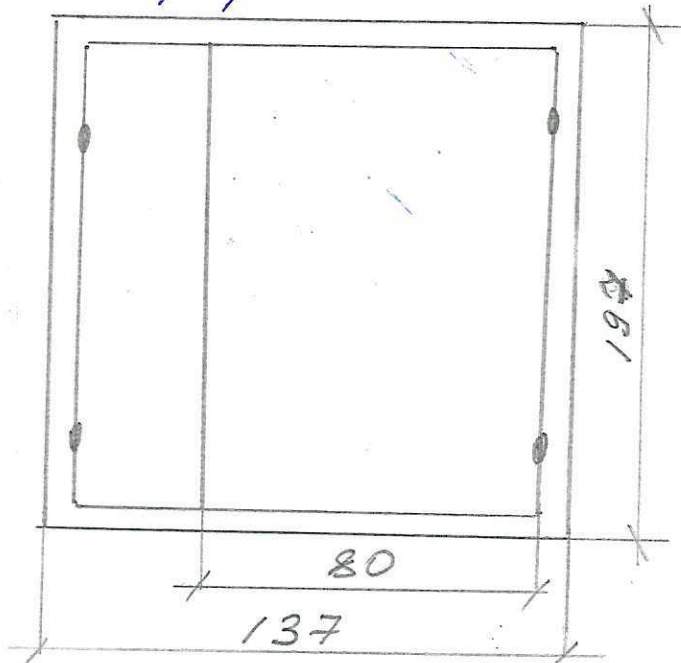

Двустворчатый дверной блок с каробкой  
р-рам 128 x 220

Зски  
где изготовили дверной  
блок по адресу:

ул. Друже д. 10 - 3 этаж - без сор.

Дверной блок с коробкой раз-  
мером 87 x 213

Землю  
где изготовили двупольный блок  
по адресу;

ул. Южная д. 11 - 1 под-бл. с/д.

Двупольный двупольный блок с ко-  
робкой р-рам 138 x 198.

ул. Южная д. 30 - 4 под-бл. с/д.

Двупольный двупольный блок с  
коробкой р-рам 137 x 197

Эксп  
где изготовили двуровневый  
блок по адресу!